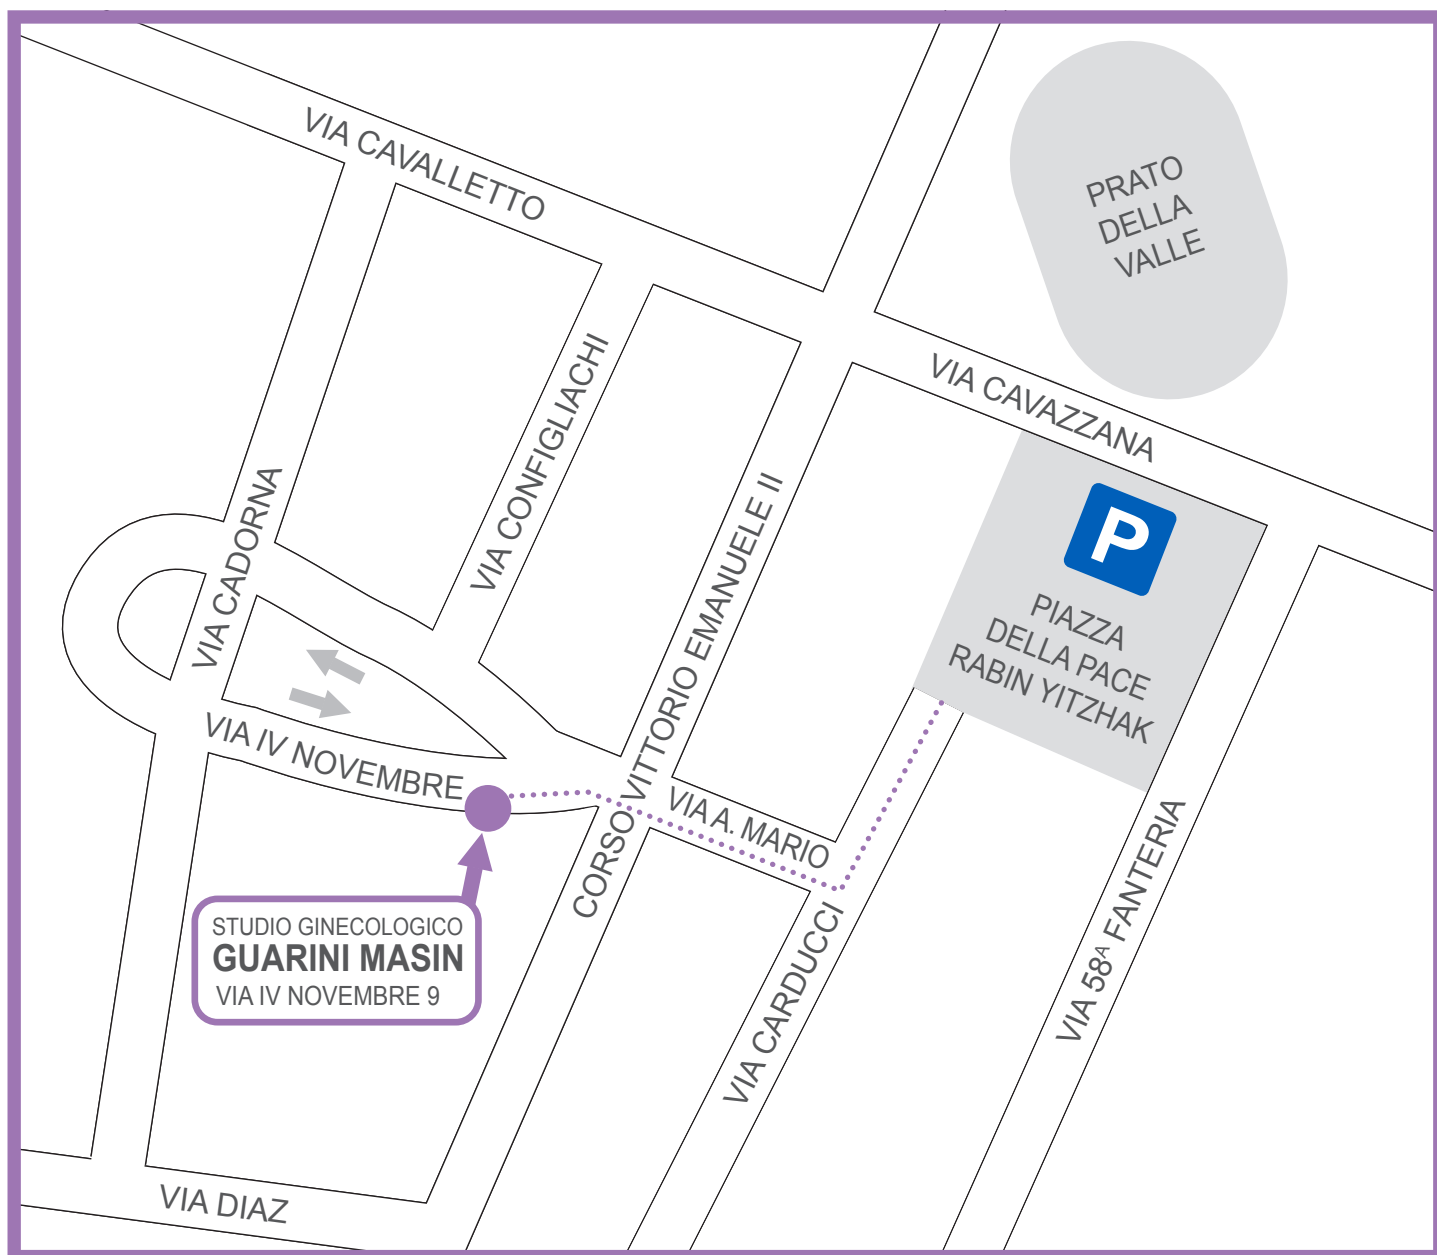

## COME ARRIVARE ALLO STUDIO GUARINI MASIN A PADOVA

### IN AUTO:

arrivare in Prato della Valle, parcheggiare in Piazza della Pace Rabin Yitzhak, uscire a piedi su Via Carducci, girare a destra in Via A. Mario, proseguire su Via IV Novembre mantenendo la sinistra raggiungendo lo Studio Guarini Masin al civico n. 9.

### IN TRENO:

arrivare alla stazione di Padova e prendere tram direzione Guizza, fermata Diaz.

[www.guarinimasin.it](http://www.guarinimasin.it)